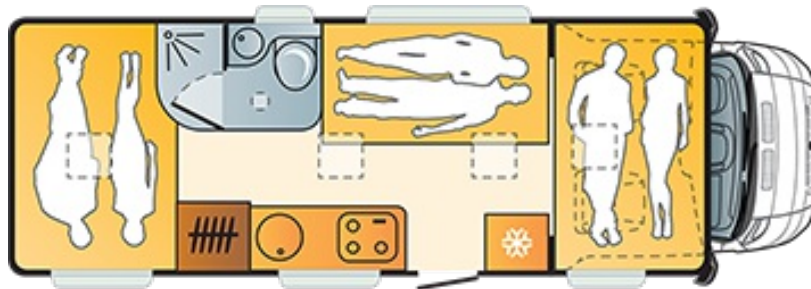

LIDO A 49DP

Dati tecnici

A. TELAIO

Classe di emissione	Euro 6
Estensione del peso omologato da 35 L a 36,5 L	O

B. PESI E DIMENSIONI

Lunghezza esterna (mm)	7234
Larghezza esterna (mm)	2330
Altezza esterna (mm)	3075
Altezza interna (mm)	2090/2290
Peso a pieno carico (massimo autorizzato)*	3500
Passo (mm)	4035
Posti omologati (guidatore incluso)	6
Peso in ordine di marcia (Kg)*	2932
Peso massimo rimorchiabile (Kg)*	2000
Massimo carico autorizzato (Kg)*	568

D. EQUIPAGGIAMENTO CABINA

Aria condizionata manuale	SUN LIVING PACK
Radio CD MP3 integrato Fiat	O
Autoradio con navigatore	O
Comandi radio al volante (radio Fiat non inclusa)	O
Sistema di chiusura "DEAD LOCKING"	O
Pacchetto comfort CP0 Fiat (incluso 041, 082, 5A0, 50E)	O
Pacchetto Fiat CP1 (7KM, CJ1, NHR416, 4GF)	O