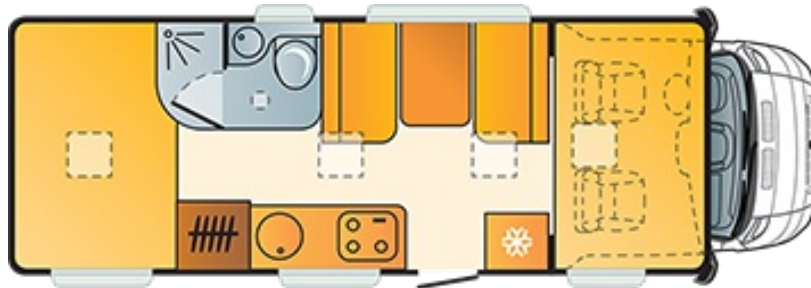

LIDO A 49DP

Dati tecnici

A. TELAIO

Classe di emissione	Euro 6
Estensione del peso omologato da 35 L a 36,5 L	O

B. PESI E DIMENSIONI

Lunghezza esterna (mm)	7234
Larghezza esterna (mm)	2330
Altezza esterna (mm)	3075
Altezza interna (mm)	2090/2290
Peso a pieno carico (massimo autorizzato)*	3500
Passo (mm)	4035
Posti omologati (guidatore incluso)	6
Peso in ordine di marcia (Kg)*	2932
Peso massimo rimorchiabile (Kg)*	2000
Massimo carico autorizzato (Kg)*	568