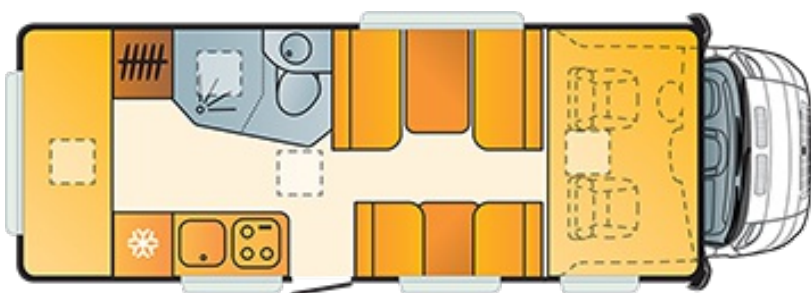

LIDO A 45DK

Dati tecnici

A. TELAIO

Estensione del peso omologato da 35 L a 36,5 L	O
Classe di emissione	Euro 6

B. PESI E DIMENSIONI

Lunghezza esterna (mm)	6990
Larghezza esterna (mm)	2330
Altezza esterna (mm)	3075
Altezza interna (mm)	2090/2290
Peso a pieno carico (massimo autorizzato)*	3500
Passo (mm)	4035
Posti omologati (guidatore incluso)	7
Peso in ordine di marcia (Kg)*	2898
Peso massimo rimorchiabile (Kg)*	2000
Massimo carico autorizzato (Kg)*	602