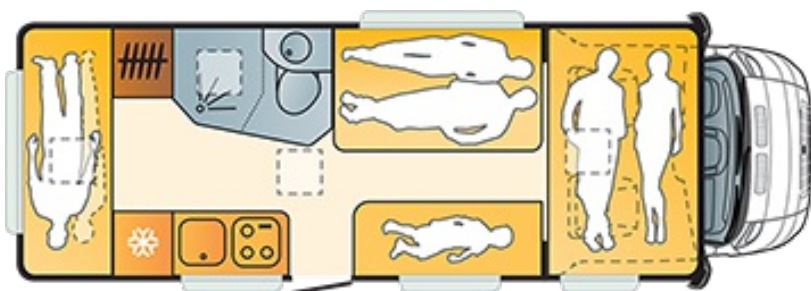

LIDO A 45DK

Dati tecnici

A. TELAIO

Estensione del peso omologato da 35 L a 36,5 L	O
Classe di emissione	Euro 6

B. PESI E DIMENSIONI

Lunghezza esterna (mm)	6990
Larghezza esterna (mm)	2330
Altezza esterna (mm)	3075
Altezza interna (mm)	2090/2290
Peso a pieno carico (massimo autorizzato)*	3500
Passo (mm)	4035
Posti omologati (guidatore incluso)	7
Peso in ordine di marcia (Kg)*	2898
Peso massimo rimorchiabile (Kg)*	2000
Massimo carico autorizzato (Kg)*	602

D. EQUIPAGGIAMENTO CABINA

Aria condizionata manuale	SUN LIVING PACK
Radio CD MP3 integrato Fiat	O
Autoradio con navigatore	O
Comandi radio al volante (radio Fiat non inclusa)	O
Sistema di chiusura "DEAD LOCKING"	O
Pacchetto comfort CP0 Fiat (incluso 041, 082, 5A0, 50E)	O
Pacchetto Fiat CP1 (7KM, CJ1, NHR416, 4GF)	O